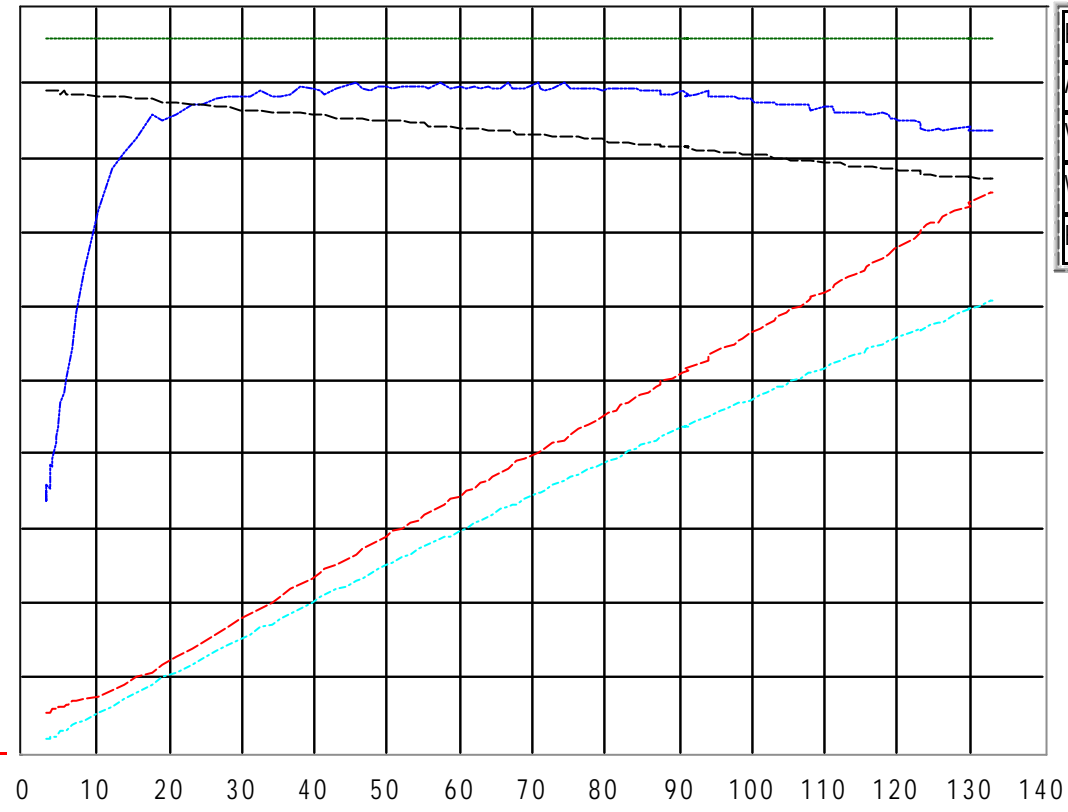

RPM	
Amps	
Volts	
Watts Out	
Eff.	

LBIN

ME0909

ME038 36V CW 09.9.23

Eff.	Watts	Volts	Amps	RPM
1.00 -	5000 -	50 -	200 -	5000 -
0.90 -	4500 -	45 -	180 -	4500 -
0.80 -	4000 -	40 -	160 -	4000 -
0.70 -	3500 -	35 -	140 -	3500 -
0.60 -	3000 -	30 -	120 -	3000 -
0.50 -	2500 -	25 -	100 -	2500 -
0.40 -	2000 -	20 -	80 -	2000 -
0.30 -	1500 -	15 -	60 -	1500 -
0.20 -	1000 -	10 -	40 -	1000 -
0.10 -	500 -	5 -	20 -	500 -
0.00 -	0 -	0 -	0 -	0 -

RPM	
Amps	
Volts	
Watts Out	
Eff.	

LBIN

ME0909

ME038 36V CCW 09.9.23

Eff.	Watts	Volts	Amps	RPM
1.00 -	5000 -	50 -	200 -	5000 -
0.90 -	4500 -	45 -	180 -	4500 -
0.80 -	4000 -	40 -	160 -	4000 -
0.70 -	3500 -	35 -	140 -	3500 -
0.60 -	3000 -	30 -	120 -	3000 -
0.50 -	2500 -	25 -	100 -	2500 -
0.40 -	2000 -	20 -	80 -	2000 -
0.30 -	1500 -	15 -	60 -	1500 -
0.20 -	1000 -	10 -	40 -	1000 -
0.10 -	500 -	5 -	20 -	500 -
0.00 -	0 -	0 -	0 -	0 -

RPM	
Amps	
Volts	
Watts Out	
Eff.	

LBIN

ME0909

ME038 48V CW 09.9.24

Eff.	Watts	Volts	Amps	RPM
1.00 -	10000 -	50 -	200 -	5000 -
0.90 -	9000 -	45 -	180 -	4500 -
0.80 -	8000 -	40 -	160 -	4000 -
0.70 -	7000 -	35 -	140 -	3500 -
0.60 -	6000 -	30 -	120 -	3000 -
0.50 -	5000 -	25 -	100 -	2500 -
0.40 -	4000 -	20 -	80 -	2000 -
0.30 -	3000 -	15 -	60 -	1500 -
0.20 -	2000 -	10 -	40 -	1000 -
0.10 -	1000 -	5 -	20 -	500 -
0.00 -	0 -	0 -	0 -	0 -