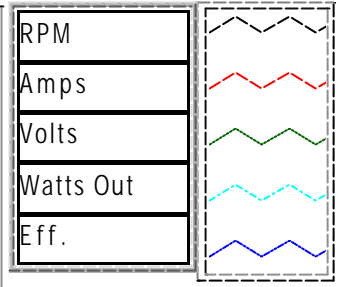

ME0909

ME038 48V CW 09.9.24

Eff.	Watts	Volts	Amps	RPM
1.00 -	10000 -	50 -	200 -	5000 -
0.90 -	9000 -	45 -	180 -	4500 -
0.80 -	8000 -	40 -	160 -	4000 -
0.70 -	7000 -	35 -	140 -	3500 -
0.60 -	6000 -	30 -	120 -	3000 -
0.50 -	5000 -	25 -	100 -	2500 -
0.40 -	4000 -	20 -	80 -	2000 -
0.30 -	3000 -	15 -	60 -	1500 -
0.20 -	2000 -	10 -	40 -	1000 -
0.10 -	1000 -	5 -	20 -	500 -
0.00 -	0 -	0 -	0 -	0 -

LBIN