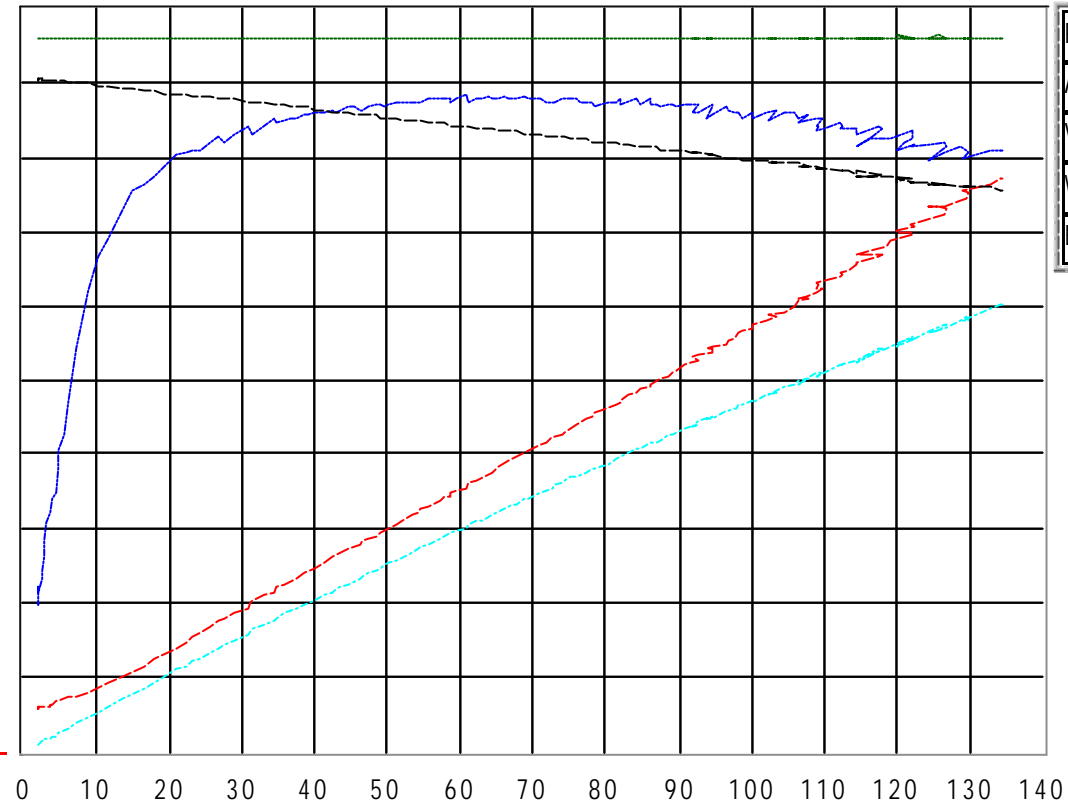

RPM	
Amps	
Volts	
Watts Out	
Eff.	

LBIN

ME0909

ME038 48V CW 09.9.24

Eff.	Watts	Volts	Amps	RPM
1.00 -	10000 -	50 -	200 -	5000 -
0.90 -	9000 -	45 -	180 -	4500 -
0.80 -	8000 -	40 -	160 -	4000 -
0.70 -	7000 -	35 -	140 -	3500 -
0.60 -	6000 -	30 -	120 -	3000 -
0.50 -	5000 -	25 -	100 -	2500 -
0.40 -	4000 -	20 -	80 -	2000 -
0.30 -	3000 -	15 -	60 -	1500 -
0.20 -	2000 -	10 -	40 -	1000 -
0.10 -	1000 -	5 -	20 -	500 -
0.00 -	0 -	0 -	0 -	0 -

LBIN

ME0909

ME038 48V CCW 09.9.24

Eff.	Watts	Volts	Amps	RPM
1.00 -	10000 -	50 -	200 -	5000 -
0.90 -	9000 -	45 -	180 -	4500 -
0.80 -	8000 -	40 -	160 -	4000 -
0.70 -	7000 -	35 -	140 -	3500 -
0.60 -	6000 -	30 -	120 -	3000 -
0.50 -	5000 -	25 -	100 -	2500 -
0.40 -	4000 -	20 -	80 -	2000 -
0.30 -	3000 -	15 -	60 -	1500 -
0.20 -	2000 -	10 -	40 -	1000 -
0.10 -	1000 -	5 -	20 -	500 -
0.00 -	0 -	0 -	0 -	0 -