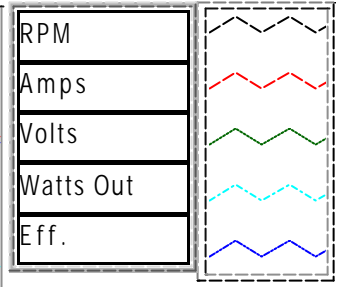

ME0909

ME038 24V CW 09.9.24

Eff.	Watts	Volts	Amps	RPM
1.00 -	5000 -	50 -	200 -	5000 -
0.90 -	4500 -	45 -	180 -	4500 -
0.80 -	4000 -	40 -	160 -	4000 -
0.70 -	3500 -	35 -	140 -	3500 -
0.60 -	3000 -	30 -	120 -	3000 -
0.50 -	2500 -	25 -	100 -	2500 -
0.40 -	2000 -	20 -	80 -	2000 -
0.30 -	1500 -	15 -	60 -	1500 -
0.20 -	1000 -	10 -	40 -	1000 -
0.10 -	500 -	5 -	20 -	500 -
0.00 -	0 -	0 -	0 -	0 -

LBIN

ME0909

ME038 24V CCW 09.9.24

Eff.	Watts	Volts	Amps	RPM
1.00 -	5000 -	50 -	200 -	5000 -
0.90 -	4500 -	45 -	180 -	4500 -
0.80 -	4000 -	40 -	160 -	4000 -
0.70 -	3500 -	35 -	140 -	3500 -
0.60 -	3000 -	30 -	120 -	3000 -
0.50 -	2500 -	25 -	100 -	2500 -
0.40 -	2000 -	20 -	80 -	2000 -
0.30 -	1500 -	15 -	60 -	1500 -
0.20 -	1000 -	10 -	40 -	1000 -
0.10 -	500 -	5 -	20 -	500 -
0.00 -	0 -	0 -	0 -	0 -