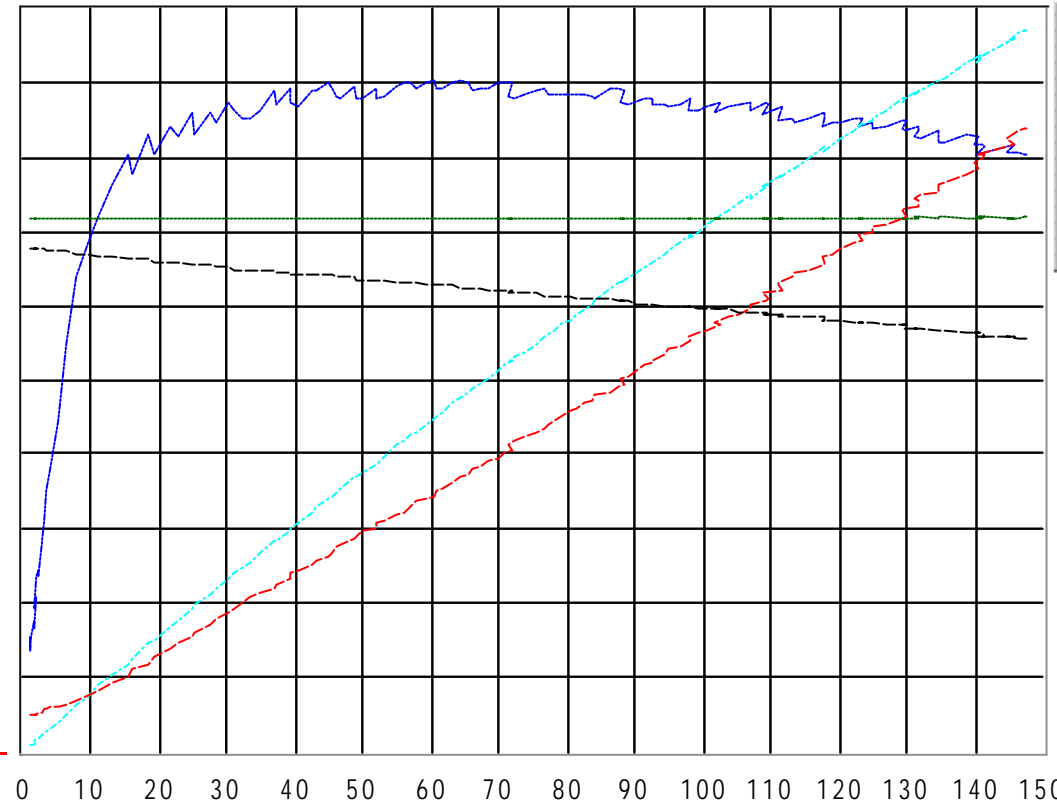

ME0909

ME038 36V CCW 09.9.23

Eff.	Watts	Volts	Amps	RPM
1.00 -	5000 -	50 -	200 -	5000 -
0.90 -	4500 -	45 -	180 -	4500 -
0.80 -	4000 -	40 -	160 -	4000 -
0.70 -	3500 -	35 -	140 -	3500 -
0.60 -	3000 -	30 -	120 -	3000 -
0.50 -	2500 -	25 -	100 -	2500 -
0.40 -	2000 -	20 -	80 -	2000 -
0.30 -	1500 -	15 -	60 -	1500 -
0.20 -	1000 -	10 -	40 -	1000 -
0.10 -	500 -	5 -	20 -	500 -
0.00 -	0 -	0 -	0 -	0 -

RPM	
Amps	
Volts	
Watts Out	
Eff.	

LBIN