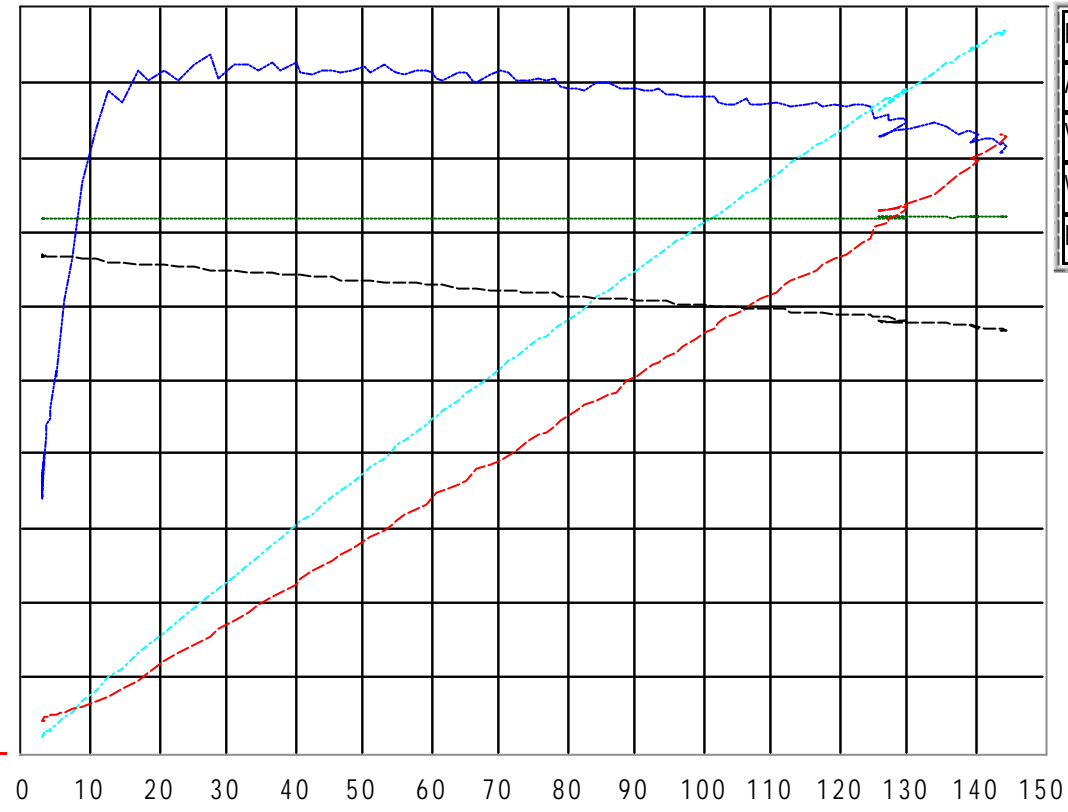

ME0909

ME038 24V CW 09.9.24

Eff.	Watts	Volts	Amps	RPM
1.00 -	5000 -	50 -	200 -	5000 -
0.90 -	4500 -	45 -	180 -	4500 -
0.80 -	4000 -	40 -	160 -	4000 -
0.70 -	3500 -	35 -	140 -	3500 -
0.60 -	3000 -	30 -	120 -	3000 -
0.50 -	2500 -	25 -	100 -	2500 -
0.40 -	2000 -	20 -	80 -	2000 -
0.30 -	1500 -	15 -	60 -	1500 -
0.20 -	1000 -	10 -	40 -	1000 -
0.10 -	500 -	5 -	20 -	500 -
0.00 -	0 -	0 -	0 -	0 -

LBIN

ME0909

ME038 24V CCW 09.9.24

Eff.	Watts	Volts	Amps	RPM
1.00 -	5000 -	50 -	200 -	5000 -
0.90 -	4500 -	45 -	180 -	4500 -
0.80 -	4000 -	40 -	160 -	4000 -
0.70 -	3500 -	35 -	140 -	3500 -
0.60 -	3000 -	30 -	120 -	3000 -
0.50 -	2500 -	25 -	100 -	2500 -
0.40 -	2000 -	20 -	80 -	2000 -
0.30 -	1500 -	15 -	60 -	1500 -
0.20 -	1000 -	10 -	40 -	1000 -
0.10 -	500 -	5 -	20 -	500 -
0.00 -	0 -	0 -	0 -	0 -

RPM	
Amps	
Volts	
Watts Out	
Eff.	

LBIN

ME0909

ME038 36V CW 09.9.23

Eff.	Watts	Volts	Amps	RPM
1.00 -	5000 -	50 -	200 -	5000 -
0.90 -	4500 -	45 -	180 -	4500 -
0.80 -	4000 -	40 -	160 -	4000 -
0.70 -	3500 -	35 -	140 -	3500 -
0.60 -	3000 -	30 -	120 -	3000 -
0.50 -	2500 -	25 -	100 -	2500 -
0.40 -	2000 -	20 -	80 -	2000 -
0.30 -	1500 -	15 -	60 -	1500 -
0.20 -	1000 -	10 -	40 -	1000 -
0.10 -	500 -	5 -	20 -	500 -
0.00 -	0 -	0 -	0 -	0 -