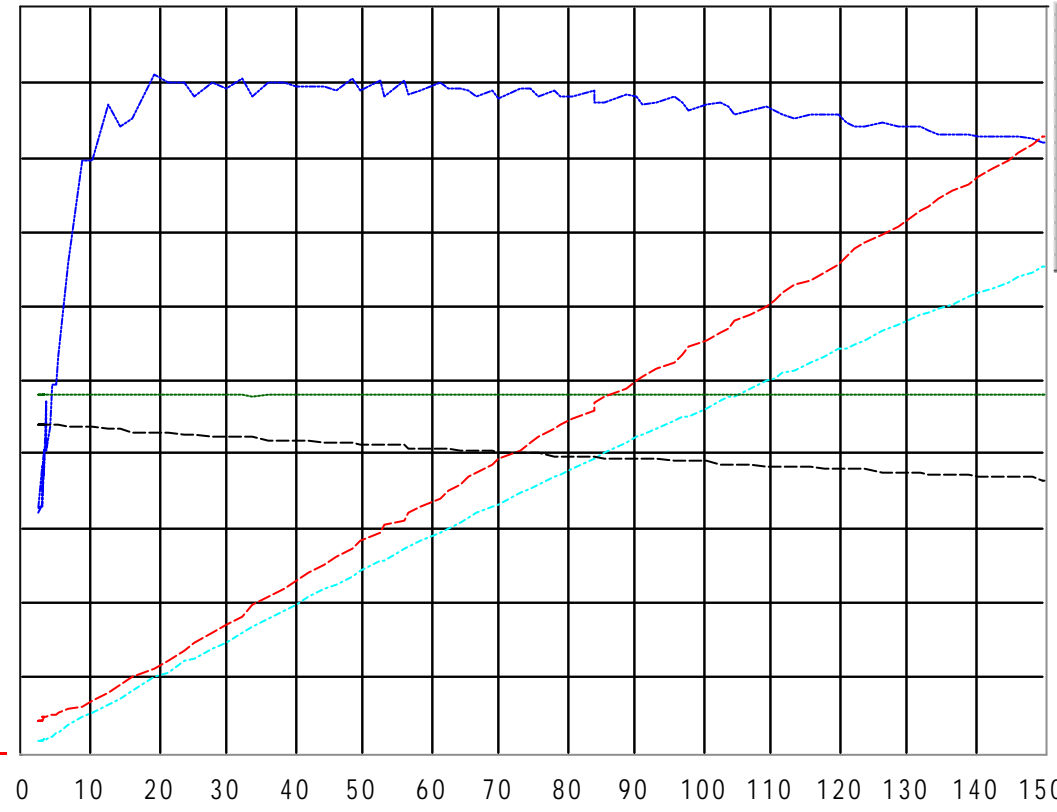

ME0909

ME038 24V CW 09.9.24

Eff.	Watts	Volts	Amps	RPM
1.00 -	5000 -	50 -	200 -	5000 -
0.90 -	4500 -	45 -	180 -	4500 -
0.80 -	4000 -	40 -	160 -	4000 -
0.70 -	3500 -	35 -	140 -	3500 -
0.60 -	3000 -	30 -	120 -	3000 -
0.50 -	2500 -	25 -	100 -	2500 -
0.40 -	2000 -	20 -	80 -	2000 -
0.30 -	1500 -	15 -	60 -	1500 -
0.20 -	1000 -	10 -	40 -	1000 -
0.10 -	500 -	5 -	20 -	500 -
0.00 -	0 -	0 -	0 -	0 -

LBIN

ME0909

ME038 24V CCW 09.9.24

Eff.	Watts	Volts	Amps	RPM
1.00 -	5000 -	50 -	200 -	5000 -
0.90 -	4500 -	45 -	180 -	4500 -
0.80 -	4000 -	40 -	160 -	4000 -
0.70 -	3500 -	35 -	140 -	3500 -
0.60 -	3000 -	30 -	120 -	3000 -
0.50 -	2500 -	25 -	100 -	2500 -
0.40 -	2000 -	20 -	80 -	2000 -
0.30 -	1500 -	15 -	60 -	1500 -
0.20 -	1000 -	10 -	40 -	1000 -
0.10 -	500 -	5 -	20 -	500 -
0.00 -	0 -	0 -	0 -	0 -