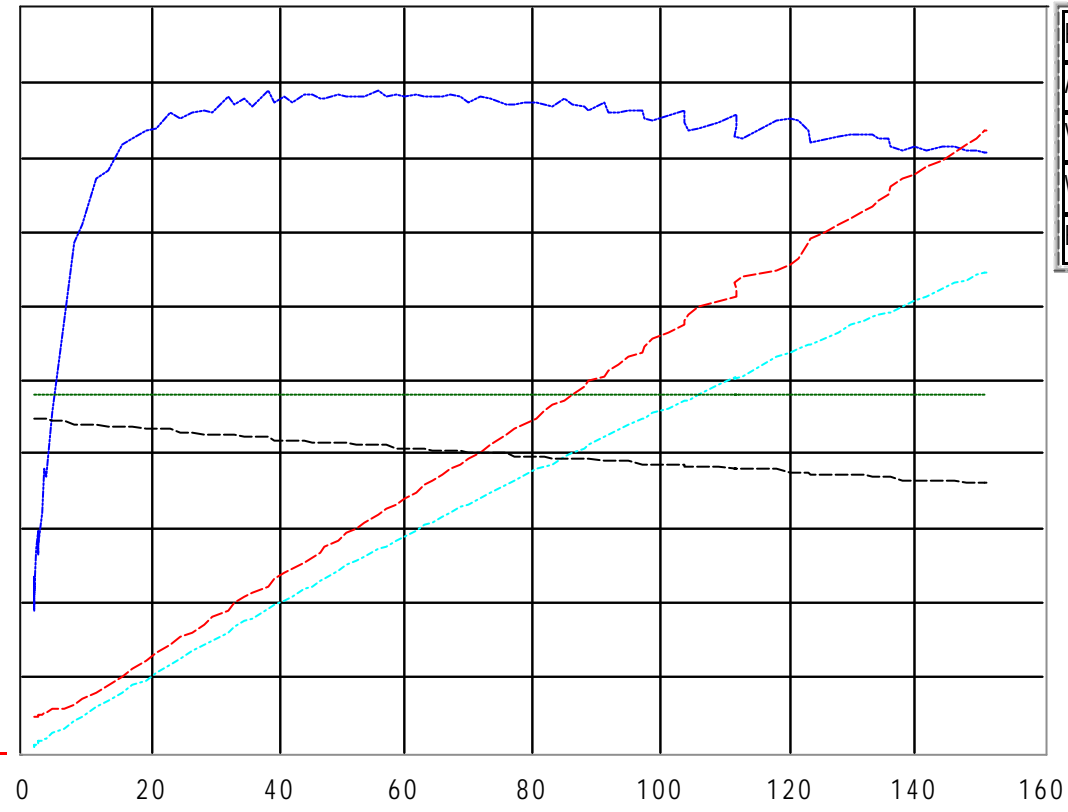

ME0909

ME038 24V CW 09.9.24

Eff.	Watts	Volts	Amps	RPM
1.00 -	5000 -	50 -	200 -	5000 -
0.90 -	4500 -	45 -	180 -	4500 -
0.80 -	4000 -	40 -	160 -	4000 -
0.70 -	3500 -	35 -	140 -	3500 -
0.60 -	3000 -	30 -	120 -	3000 -
0.50 -	2500 -	25 -	100 -	2500 -
0.40 -	2000 -	20 -	80 -	2000 -
0.30 -	1500 -	15 -	60 -	1500 -
0.20 -	1000 -	10 -	40 -	1000 -
0.10 -	500 -	5 -	20 -	500 -
0.00 -	0 -	0 -	0 -	0 -

LBIN

ME0909

ME038 24V CCW 09.9.24

Eff.	Watts	Volts	Amps	RPM
1.00 -	5000 -	50 -	200 -	5000 -
0.90 -	4500 -	45 -	180 -	4500 -
0.80 -	4000 -	40 -	160 -	4000 -
0.70 -	3500 -	35 -	140 -	3500 -
0.60 -	3000 -	30 -	120 -	3000 -
0.50 -	2500 -	25 -	100 -	2500 -
0.40 -	2000 -	20 -	80 -	2000 -
0.30 -	1500 -	15 -	60 -	1500 -
0.20 -	1000 -	10 -	40 -	1000 -
0.10 -	500 -	5 -	20 -	500 -
0.00 -	0 -	0 -	0 -	0 -